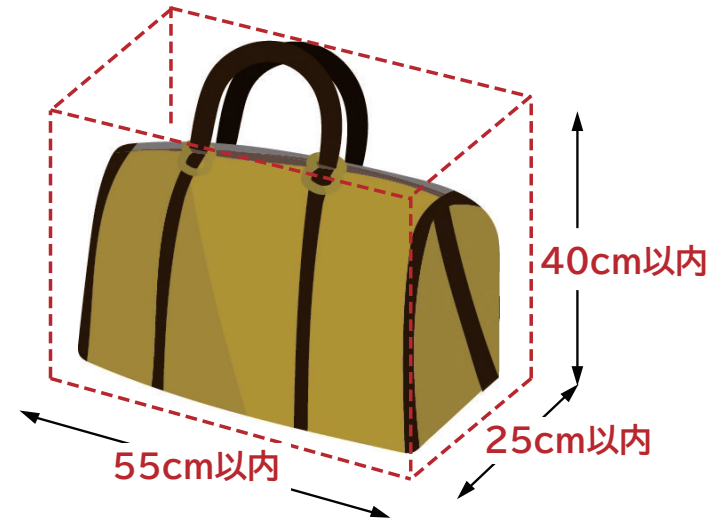

**合計重量: 10kg以内**

Maximum weight Within 10kg (22lbs)

**サイズ: 合計115cm以内 (55cm×40cm×25cm以内)**

Total outside dimensions: within 115cm ( W: within 55cm × H: within 40cm × D: within 25cm )

**付属品(ハンドル、ポケット、キャスター等)を含みます。**

Baggage size includes the handles, pockets, wheels, etc.